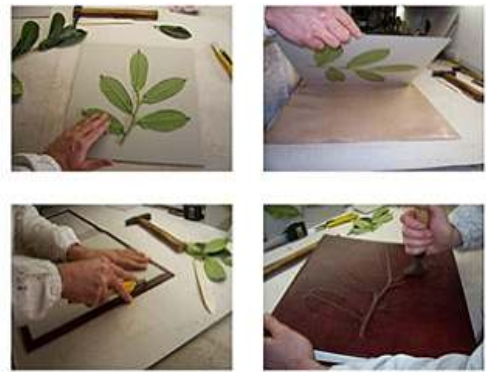

Rombo+Angoli

Fascia+Angoli

Rilievo Scacchi

Rilievo Cerniere

*Disponibile anche la
valigetta in Vera Pelle*

ALTA QUALITÀ ITALIANA

Colori Pelle

Rilievo Diamante

Linea Foglie (Codice LRV)

*Vera Pelle trattata e invecchiata a cera
Copertina rigida con foglie vere*

La copertina può essere applicata anche al fotolibro.

Línea Cocco (Codice LCD)

*Pelle di Vitello con stampa coccodrillo.
Copertina cartonata, con gommapiuma.*