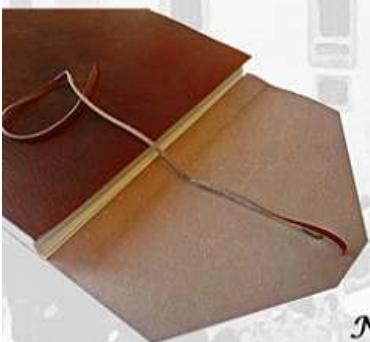

100% MADE IN ITALY

Linea Legaccio Tamponato (Codice LEG)

Pelle di Vitello, tamponata a mano con effetto chiaro/scuro

Copertina floscia, non cartonata

La copertina può essere applicata anche al fotolibro.

Disponibile anche il Porta DVD

Vera Pelle Tamponata a mano

Stile classico rinascimentale

*Su richiesta decorazioni a caldo
Cornice laterale e Giglio o Rosone al centro*

ALTA QUALITÀ ITALIANA

La copertina può essere applicata anche al fotolibro.

Vera Pelle tamponata a mano con effetto chiaro/scuro

Copertina rigida con Nervature sul dorso

Stile classico rinascimentale

Carta Marmorizzata fiorentina decorata a mano

La copertina può essere applicata anche al fotolibro.